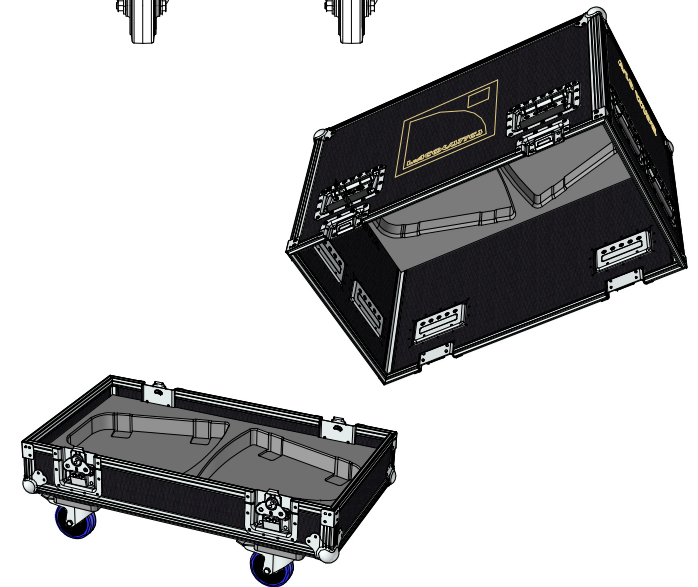

B - B

Scale 1:10	TC 2x L-Acoustics A10 Wide Reference number: 901-01051	Date 20/03/2020
A4		
Bulldog Diamond	Dcase	
 Paddevijverstraat 67a	8900 IEPER	www.dcase.be
		Author Thomas Wyffels