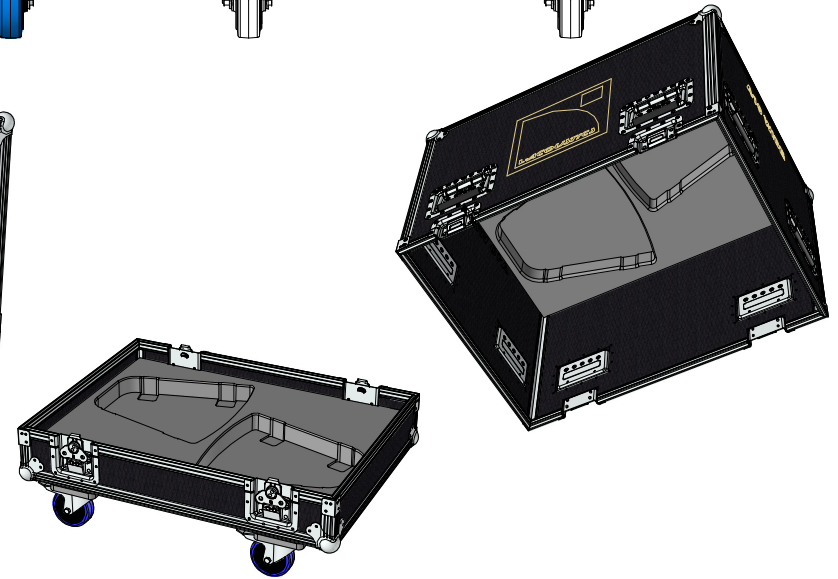

B - B

Scale 1:10	TC 2x L-Acoustics A10 Wide + A-Mount Reference number: 901-01061		Date 20/03/2020
A4			
Bulldog Diamond	Dcase		 Units: mm Author Thomas Wyffels
	Paddevijverstraat 67a	8900 IEPER	