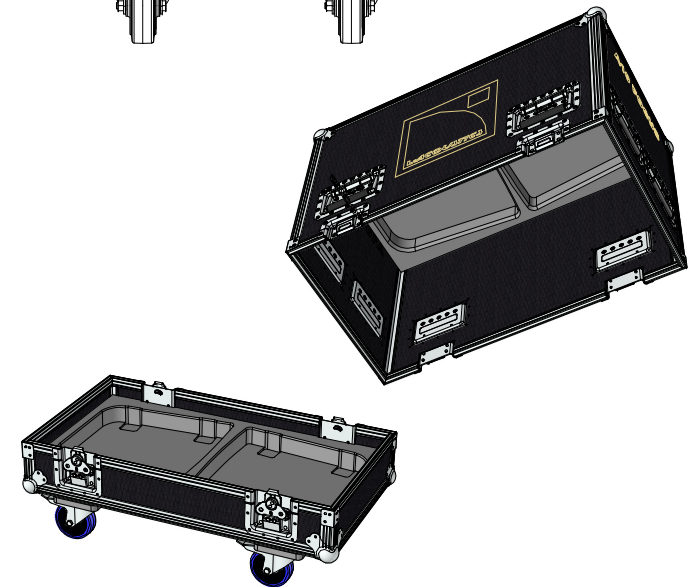

B - B

Scale 1:10	TC 2x L-Acoustics A10 Focus Reference number: 901-01071		Date 20/03/2020
A4			
Bulldog Diamond	Dcase		
	Paddevijverstraat 67a	8900 IEPER	www.dcase.be Author Thomas Wyffels