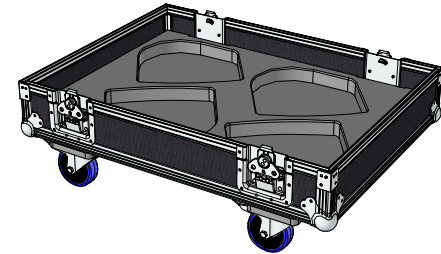

**B - B**

Scale 1:12	<b>TC 4x L-Acoustics X8</b> Reference number: 901-05501	Date 24/03/2020
A4		
Bulldog Diamond	Dcase	 Author Thomas Wyffels
	Paddevijverstraat 67a    8900 IEPER <a href="http://www.dcase.be">www.dcase.be</a>	