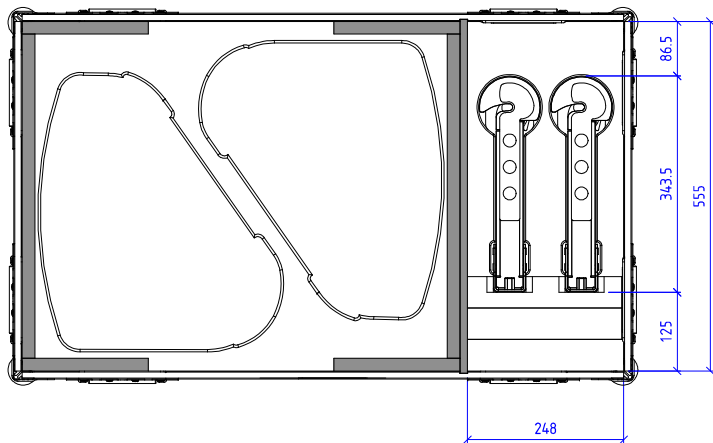

B - B

Scale 1:12	<b>TC 2x L-Acoustics X12 + X-UL12</b> Reference number: 901-05531	Date 24/03/2020
A4		
Bulldog Diamond	Dcase	 Units: mm
 Dcase	Paddevijverstraat 67a 8900 IEPER	www.dcase.be Author Thomas Wyffels