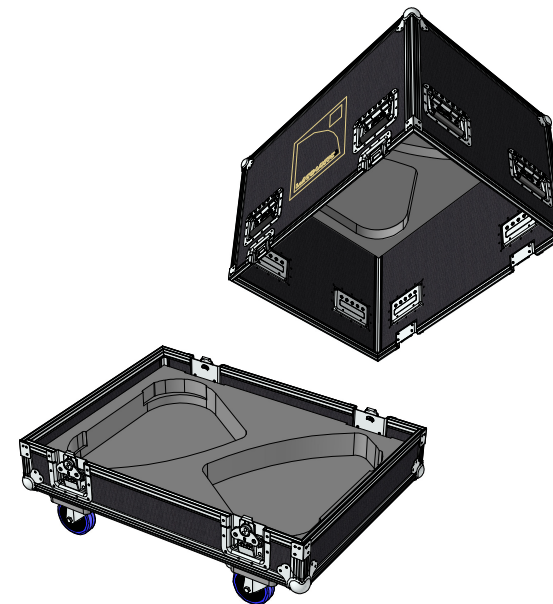

A - A

Scale 1:12	TC 2x L-Acoustics X15 HiQ Reference number: 901-05551		Date 24/03/2020
A4			
Bulldog Diamond	Dcase		
	Paddevijverstraat 67a	8900 IEPER	www.dcase.be
			Author Thomas Wyffels