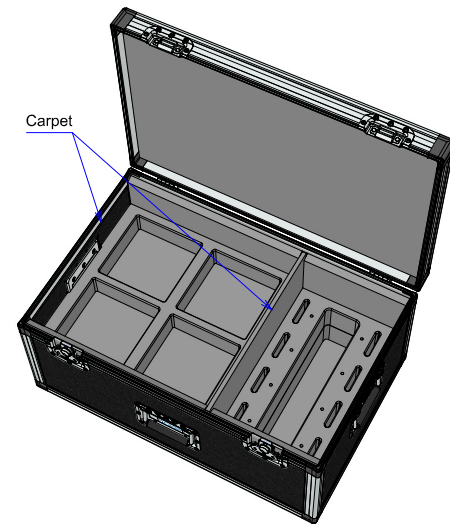

A - A

B - B

Scale 1:10	EC 4x L-Acoustics 5XT + U-Bracket Reference number: 901-05561		Date 25/01/2021
A4			
Astroboard Black	Dcase		 Units: mm
	Paddevijverstraat 67a	8900 IEPER	www.dcase.be Author Thomas Wyffels