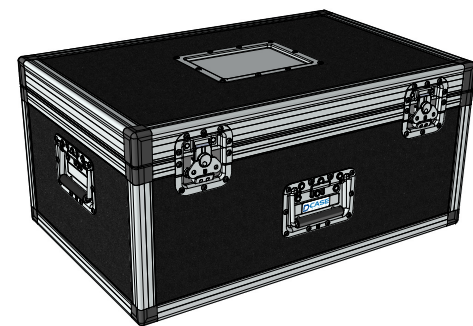

A - A

B - B

Scale 1:10	EC 4x L-Acoustics 5XT + U-Bracket Reference number: 901-05561		Date 25/01/2021
A4			
Astroboard Black	Dcase		 Units: mm
	Paddevijverstraat 67a	8900 IEPER	www.dcase.be Author Thomas Wyffels