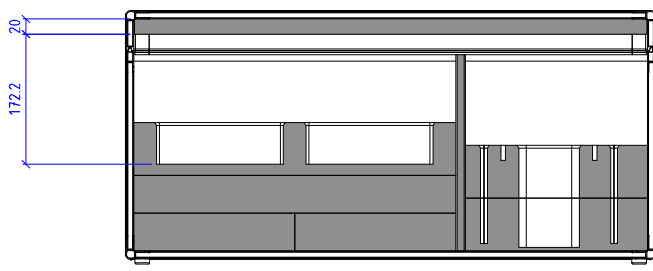

A - A

B - B

Scale 1:10	EC 4x L-Acoustics 5XT + U-Bracket Reference number: 901-05561		Date 25/01/2021
A4			
Astroboard Black	Dcase		 Units: mm
	Paddevijverstraat 67a	8900 IEPER	www.dcase.be Author Thomas Wyffels