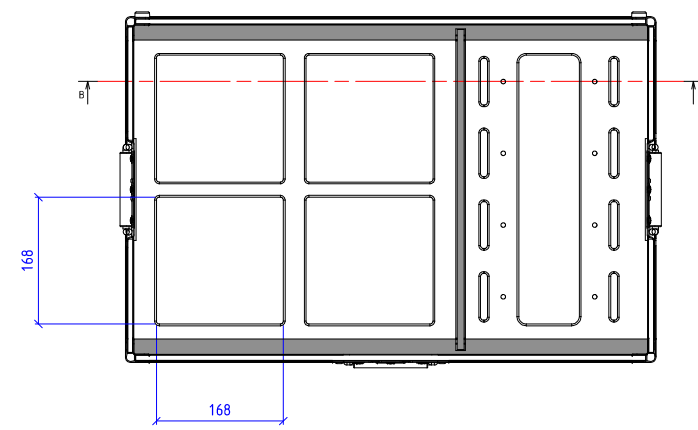

A - A

B - B

Scale 1:10	EC 4x L-Acoustics 5XT + U-Bracket Reference number: 901-05561		Date 25/01/2021
A4			
Astroboard Black	Dcase		 Units: mm
	Paddevijverstraat 67a	8900 IEPER	www.dcase.be Author Thomas Wyffels