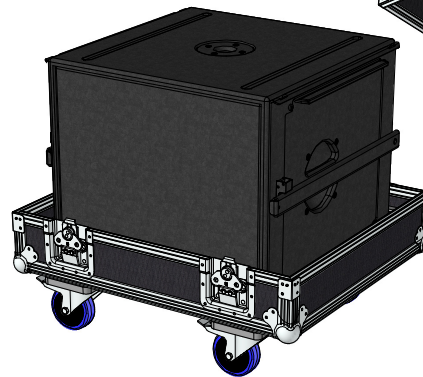

B - B

Scale 1:12	TC 1x L-Acoustics SB15m Reference number: 901-06601		Date 25/03/2020
A4			
Bulldog Diamond	Dcase		 Author Thomas Wyffels
	Paddevijverstraat 67a	8900 IEPER	