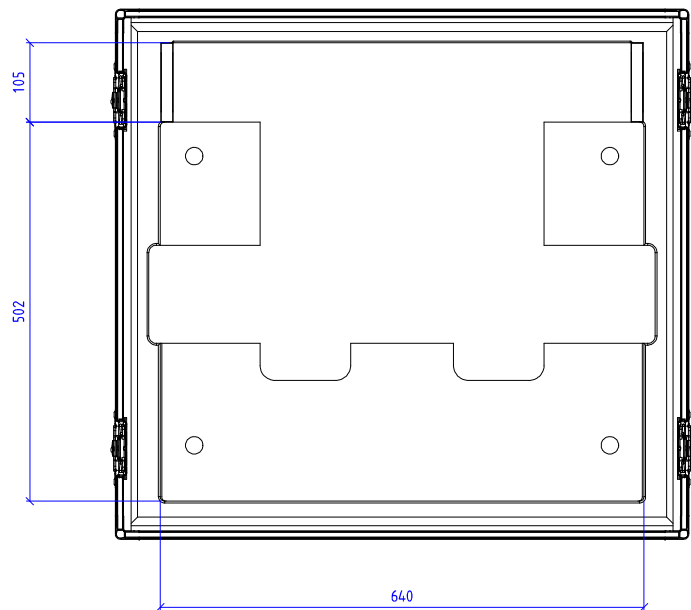

B - B

Scale 1:10	<b>EC Allen&amp;Heath SQ-6, Basic</b> Reference number: 902-03311		Date 24/12/2020
A4			
Astroboard Black	Dcase		
	Paddevijverstraat 67a	8900 IEPER	www.dcase.be Author Thomas Wyffels