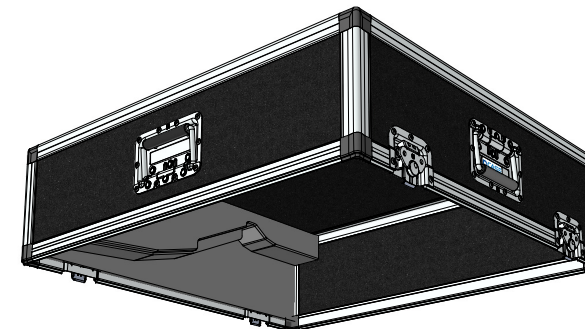

B - B

Scale 1:10	<b>EC Allen&amp;Heath SQ-6, Basic</b> Reference number: 902-03311		Date 24/12/2020
A4			
Astroboard Black	Dcase		
	Paddevijverstraat 67a	8900 IEPER	www.dcase.be Author Thomas Wyffels