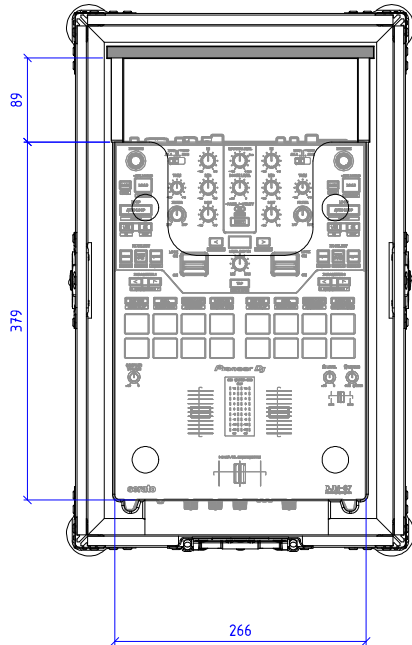

A - A

Scale 1:8	TC Stolp Pioneer DJM-S7 Reference number: 904-02135		Date 07/06/2023
A4			Units: mm
Bulldog Diamond	Dcase		 Author Thomas Wyffels
DCASE	Paddevijverstraat 67a	8900 IEPER	