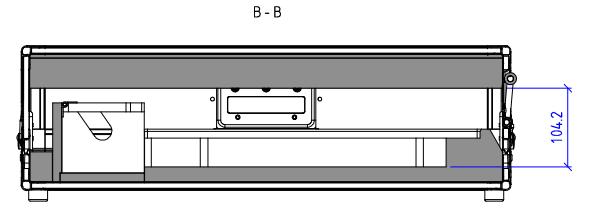

A - A

Scale 1:10	<h3>EC Pioneer XDJ-XZ + Doghouse</h3> <p>Reference number: 904-03202</p>		Date 07/09/2023
A4			
Astroobard Zwart		Dcase	
		Paddevijverstraat 67a 8900 IEPER www.dcase.be	Author Thomas Wyffels